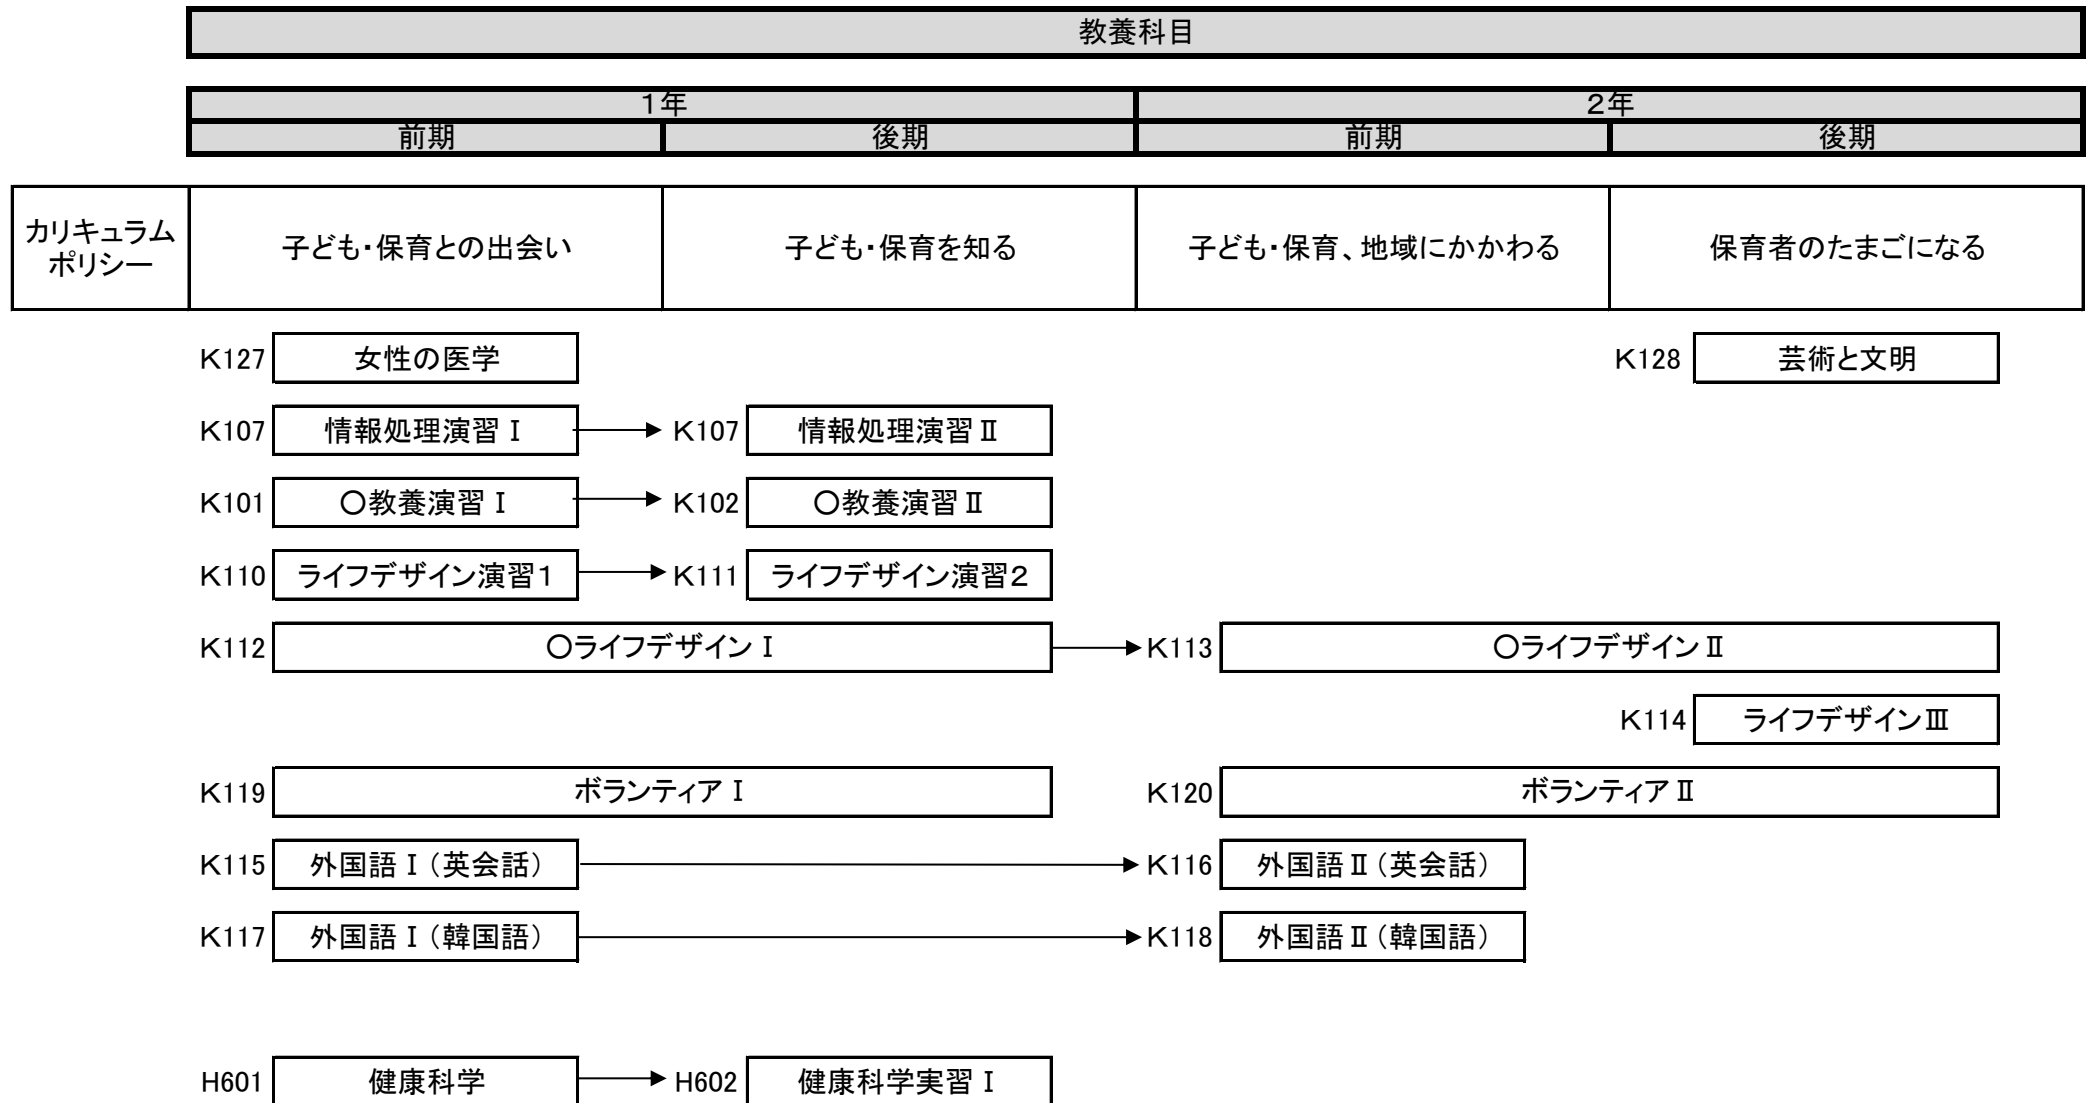

保育士コース 履修系統図

専門科目

1年	2年
前期	後期
前期	後期

カリキュラムポリシー	子ども・保育との出会い	子ども・保育を知る	子ども・保育、地域にかかわる	保育者のたまごになる
------------	-------------	-----------	----------------	------------